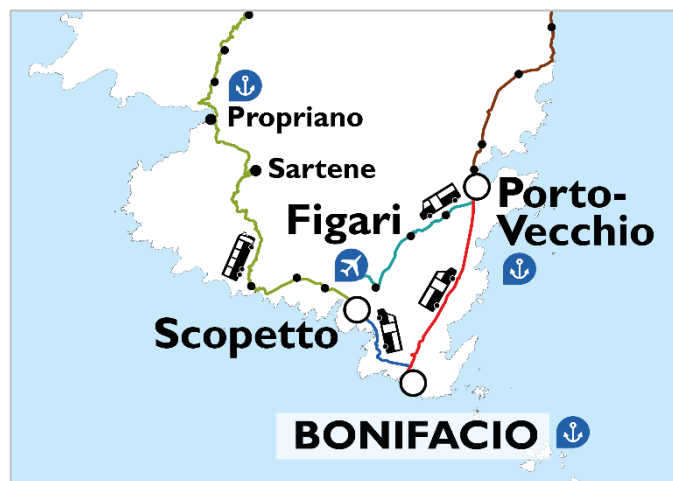

Porto-Vecchio ↔ Aéroport de Figari

30 min

Du 1er au 31 Juillet / July / Luglio

Du lundi au dimanche / Monday to Sunday / Lunedì al domenica

	Porto-Vecchio	Aéroport de Figari	Aéroport de Figari	Porto-Vecchio

Toute la semaine

07h30	08h00	08h30	09h00
09h30	10h00	11h00	11h30
13h30	14h00	14h45	15h15
16h00	16h30	17h00	17h30

€ **Aller / One-way / Go** : 4.80 €

Au conducteur
To the driver **Con l'autista**

Pièces seulement / Cash only / Solo Contanti

Présence avant départ
Presence before departure
Presentati prima partenza :
5 - 10 minutes

Transports Rossi Jean-Baptiste
+(33) 4 95 71 00 11

... **places / Seats / Postis**

Non accessible
Not accessible
No accessibile

Non / No

Informations à titre indicatif / For Information only
/ Informazioni a titolo indicativo.