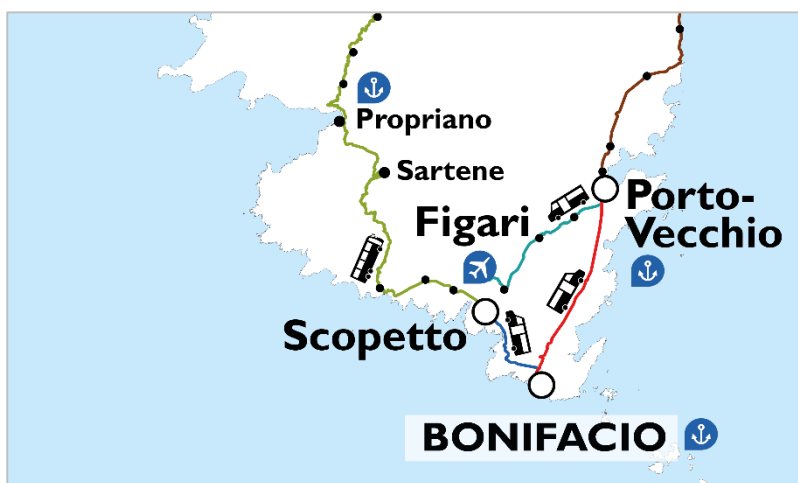

Bonifacio ↔ Porto-Vecchio 30 min

1er juillet / July / Luglio → 31 Août / August / Agosto
Tous les jours y compris fériés / Run everyday, bank
holidays included / Tutti giorni, incluso giorni
festivi

Bonifacio	Porto-Vecchio	Porto-Vecchio	Bonifacio
07:10	07:40	08:30	09:00
10:00	10:30	12:00	12:30
12:30	13:00	17:00	17:30
17:30	18:00		

€ **Aller / One-way / Go : 9 €**
Aller-retour / Return / Andata e ritorno : 16 €

Au conducteur
To the driver
Con l'autista

Pièces seulement / Cash only / Solo Contanti

Eurocorse +(33) 4 95 71 24 64 - www.eurocorse.com

Présence avant départ
Presence before departure
Presentati prima partenza :
5 - 10 minutes

... **places / Seats / Postis**

Non accessible
Not accessible
No accessibile

Non / No

@Mobiped, Mars 2020

Informations à titre indicatif / For Information only / Informazioni a titolo indicativo.