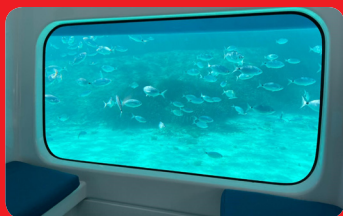

Où nous trouver ?

Plage de Piantarella - 20169 Bonifacio

06 08 74 35 23

piantarellavision@gmail.com