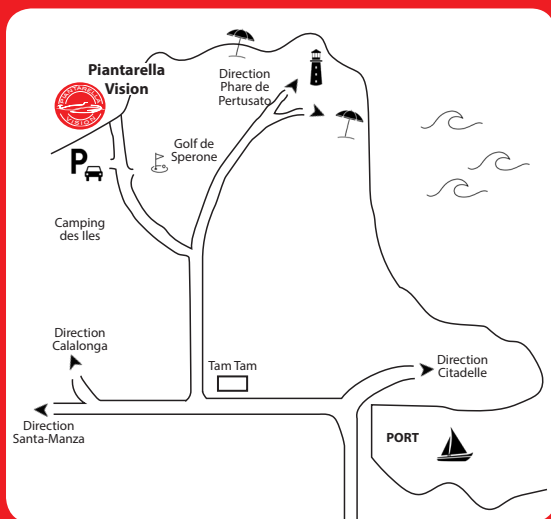

Où nous trouver ?

Plage de Piantarella - 20169 Bonifacio

06 08 74 35 23

piantarellavision@gmail.com