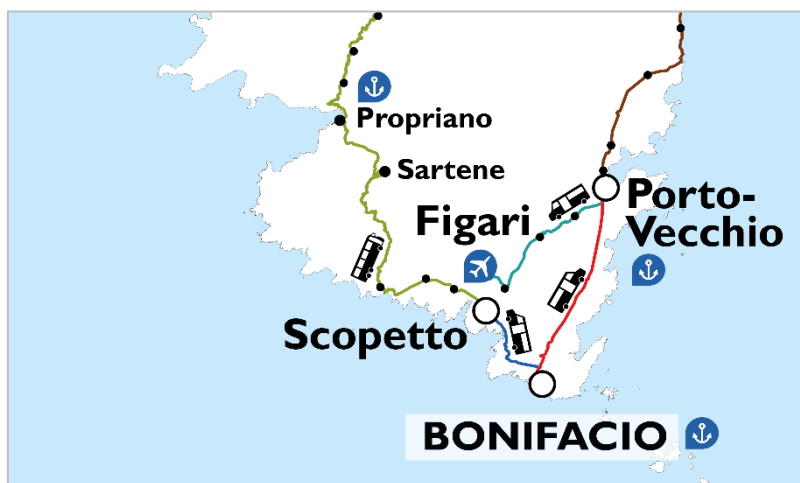

Bonifacio ↔ Porto-Vecchio

30 min

1er juillet / July / Luglio → 31 Août / August / Agosto

Tous les jours y compris fériés / Run

everyday, bank holidays included / **Tutti giorni, incluso giorni festivi**

Bonifacio	Porto-Vecchio	Porto-Vecchio	Bonifacio
07:00	07:30	08:30	09:00
10:00	10:30	12:00	12:30
12:45	13:15	17:00	17:30
17:30	18:00		

Aller / One-way / Go : 9 €

Aller-retour / Return / Andata e ritorno : 16 €

Au conducteur

To the driver

Con l'autista

Pièces seulement / Cash only / Solo Contanti

Corsica Europa Travel
+(33) 4 95 71 24 64 -
www.eurocorse.com

Présence avant départ

Presence before departure

Presentati prima partenza :

5 - 10 minutes

... **places / Seats / Postis**

Non accessible

Not accessible

No accessibile

Non / No

@Mobiped, Mars 2020

Informations à titre indicatif / For Information only / Informazioni a titolo indicativo.

Office Municipal de Tourisme

2, rue Fred Scamaroni - 20169 Bonifacio • Tél.: +33 (0)4 95 73 11 88

Email: info@bonifacio.fr • Site web: www.bonifacio.fr