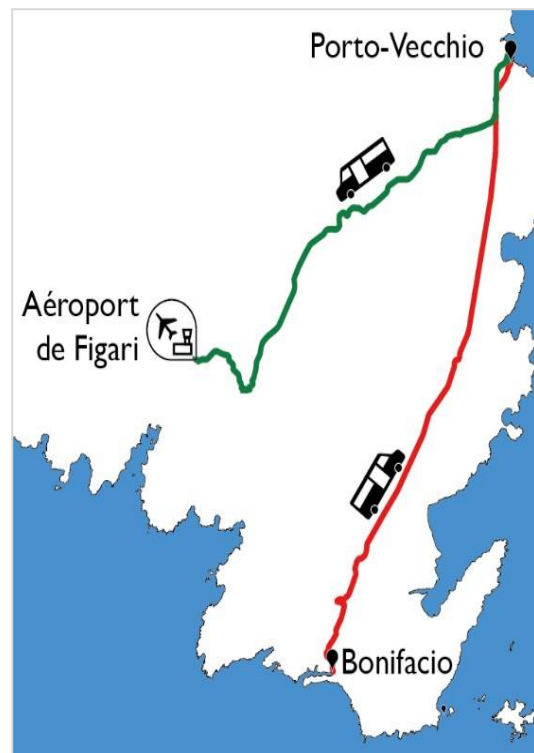

Porto-Vecchio ↔ Aéroport de Figari

30 min

Octobre / October / Ottobre 2022

Lundi au samedi, sauf Dimanche et jours fériés /

Monday to Saturday, except Sundays and bank holiday /

Lunedì al sabato, eccetto Domenica e festivi

Porto-Vecchio

Porto-Vecchio

	Porto-Vecchio	Aéroport de Figari	Aéroport de Figari	Porto-Vecchio
Lundi Monday <i>Lunedì</i>	10:00 17:00	10:30 17:30	11:00 18:00	11:30 18:30
Mardi Tuesday <i>Martedì</i>	10:00 16:00	10:30 16:30	11:00 16:40	11:30 17:10
Mercredi Wednesday <i>Mercoledì</i>	10:00 16:15	10:30 16:45	11:00 17:00	11:30 17:30
Judi Thursday <i>Giovedì</i>	10:00 16:00	10:30 16:30	11:00 16:40	11:30 17:10
Vendredi Friday <i>Venerdì</i>	10:00 15:30	10:30 16:00	11:00 16:50	11:30 17:20
Samedi Saturday <i>Sabato</i>	09:30 17:15	10:00 17:45	11:00 18:00	11:30 18:30

Informations à titre indicatif / For Information only /
Informazioni a titolo indicativo

€ **Aller / One-way / Go : 4.80 €**

Au conducteur
To the driver **Con l'autista**

Pièces seulement / Cash only / Solo
Contanti

Présence avant départ
Presence before departure
Presentati prima partenza :
5 - 10 minutes

Transports Rossi Jean-Baptiste
+(33) 4 95 71 00 11

... places / Seats / Postis

Non accessible
Not accessible
No accessibile

Non / No

Office Municipal de Tourisme
2, rue Fred Scamaroni - 20169 Bonifacio • Tél.: +33 (0)4 95 73 11 88
Email: info@bonifacio.fr • Site web: www.bonifacio.fr